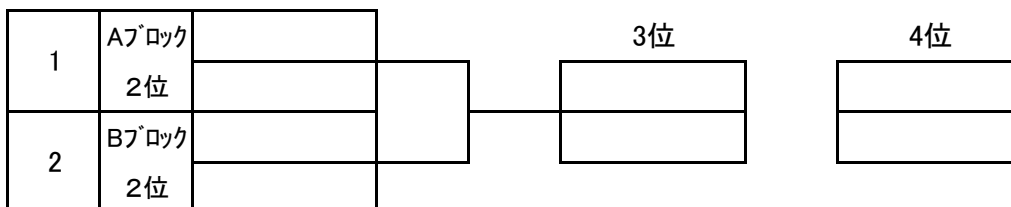

H25年度 秋季市民大会シングルス女子

女子Aブロック		大田 未空	海田 晴美	中井 茉里	勝敗	順位
		KATSU T・C	サンライズ	アクシズ		
1	大田 未空	\				
	KATSU T・C					
2	海田 晴美					
	サンライズ					
3	中井 茉里					
	アクシズ					

決勝

3位・4位

5位・6位