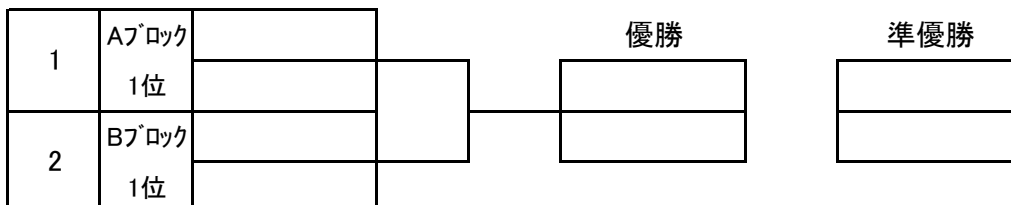

H25年度 秋季市民大会シングルス女子

女子Aブロック		大田 未空	海田 晴美	中井 茉里	勝敗	順位
		KATSU T・C	サンライズ	アクシズ		
1	大田 未空	\				
	KATSU T・C					
2	海田 晴美					
	サンライズ					
3	中井 茉里					
	アクシズ					

決勝

3位・4位

5位・6位