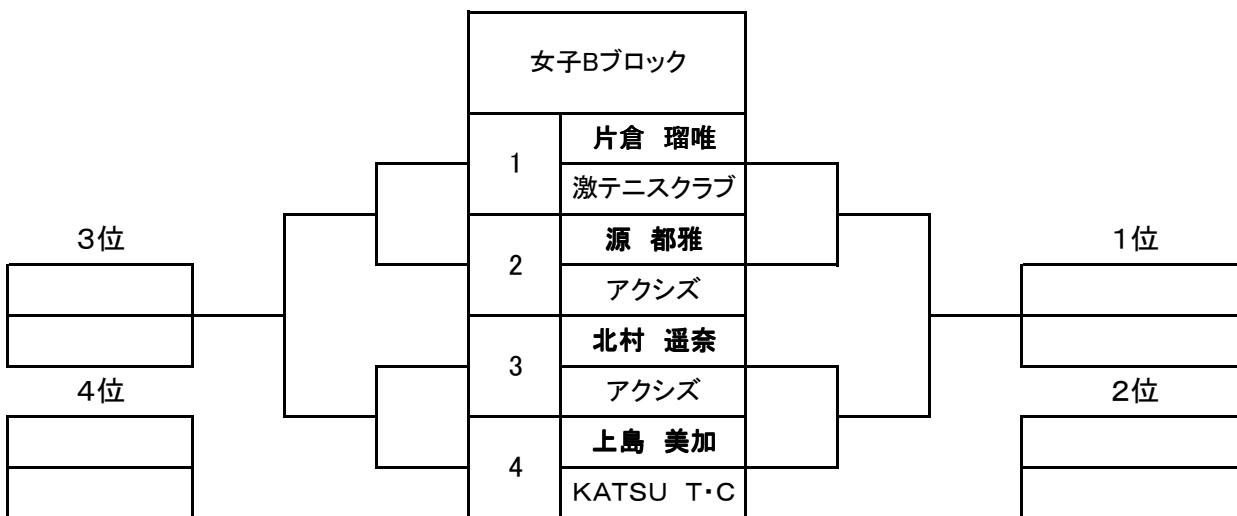

H25年度 秋季市民大会シングルス女子

女子Aブロック		大田 未空	海田 晴美	中井 茉里	勝敗	順位
		KATSU T・C	サンライズ	アクシズ		
1	大田 未空	\				
	KATSU T・C					
2	海田 晴美					
	サンライズ					
3	中井 茉里					
	アクシズ