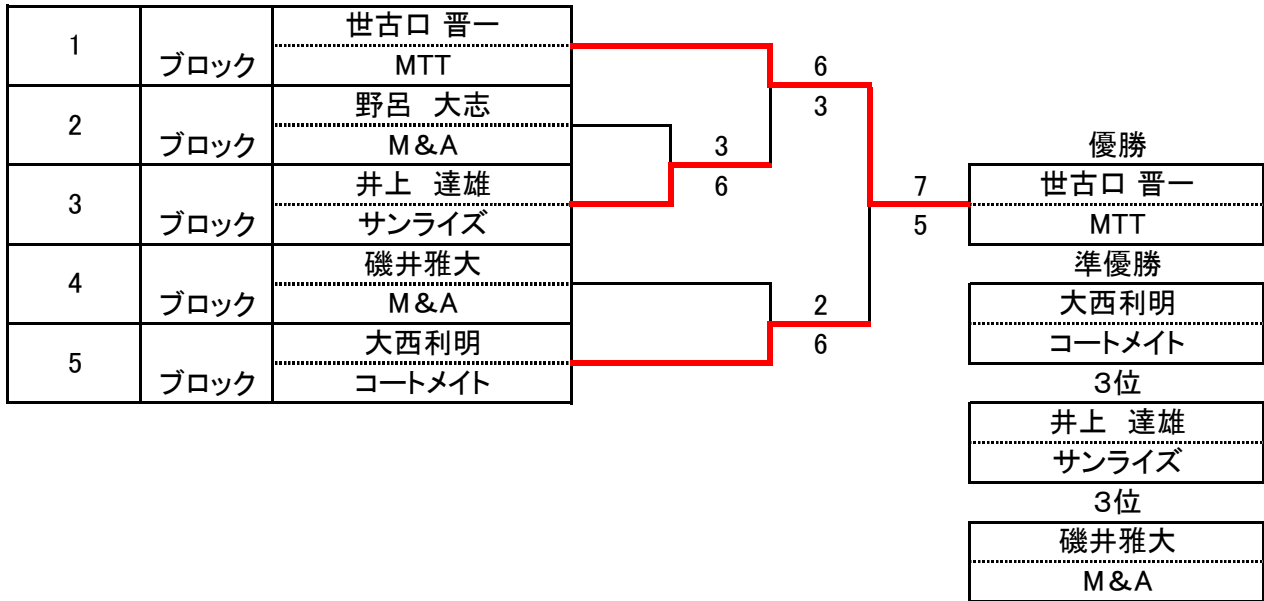

男子Aクラス決勝トーナメント