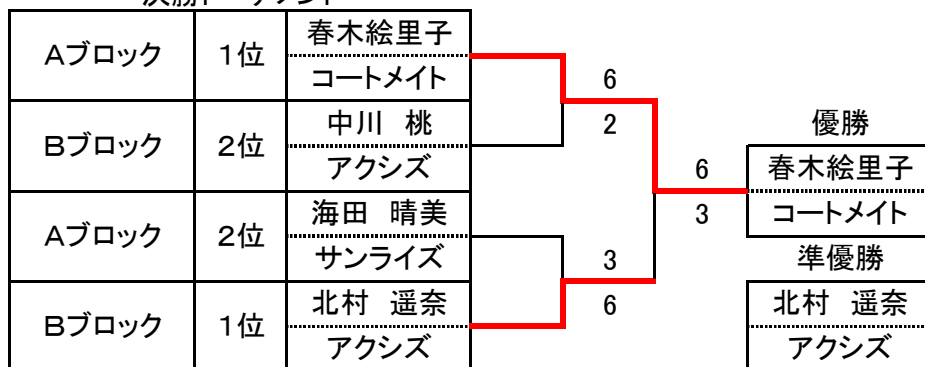

決勝トーナメント

3位・4位		上島 美加 KATSU T.C	吉田 奈央 KATSU T.C	上田 ルミ ドリームチーム	勝敗	順位
1	上島 美加 KATSU T.C		6-2	def	2-0	1
2	吉田 奈央 KATSU T.C	2-6		def	1-1	2
3	上田 ルミ ドリームチーム	def	def		0-2	3