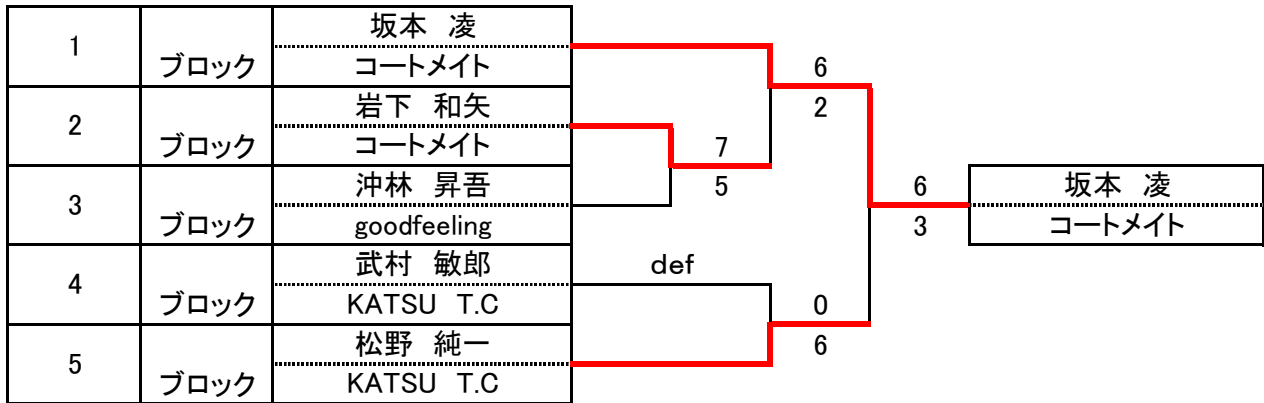

男子Aクラス2位トーナメント