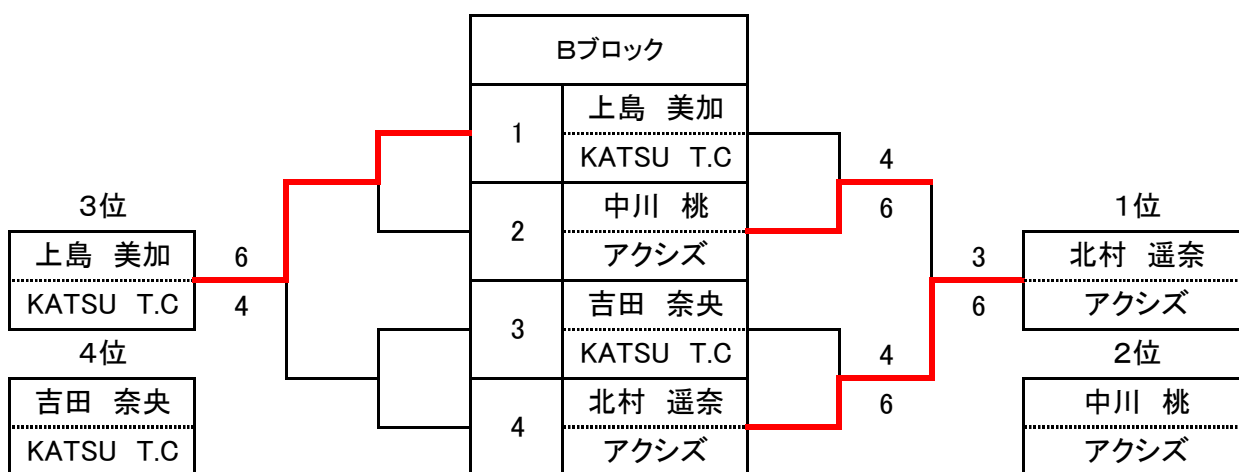

H25年度 春季市民大会シングルス 女子予選

Aブロック		春木絵里子 コートメイト	海田 晴美 サンライズ	上田 ルミ ドリームチーム	勝敗	順位
1	春木絵里子 コートメイト		6-2	6-0	2-0	1
2	海田 晴美 サンライズ	2-6		6-2	1-1	2
3	上田 ルミ ドリームチーム	0-6	2-6		0-2	3