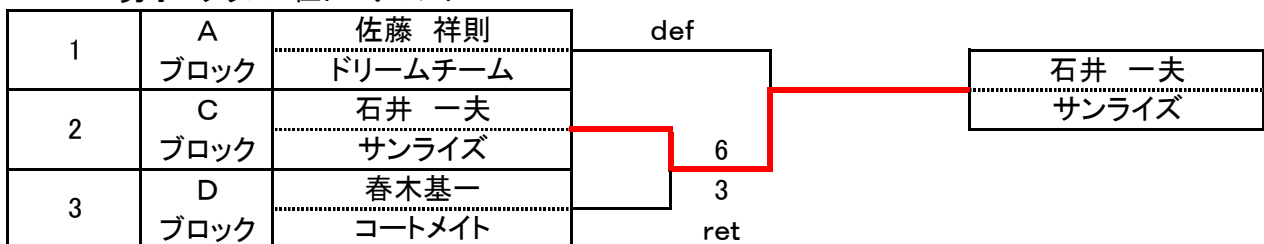

男子Aクラス決勝トーナメント

男子Aクラス2位トーナメント

男子Aクラス3位トーナメント

男子Aクラス4位トーナメント

男子Bクラス決勝トーナメント

1	H	増本 隆人							
	ブロック	アクシズ		2					
2	A	松本 敏明		6					
	ブロック	サンライズ			6				
3	F	村田 篤則				1			
	ブロック	KATSU T.C		6(5)					
4	C	柏木 行信		7(7)					
	ブロック	ドリームチーム							
5	E	辻村 泰彦							
	ブロック	サンライズ		6					
6	B	中村 彰宏		2					
	ブロック	伊勢テニスクラブ			6				
7	D	大西 宏明							
	ブロック	コートメイト		3		7(6)			
8	G	辻岡 拓也			6				
	ブロック	協会							