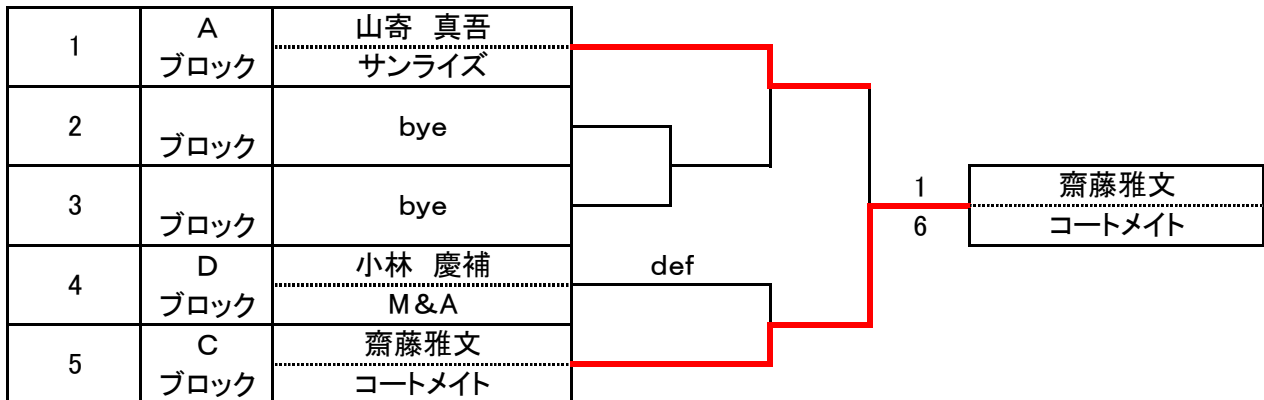

男子Aクラス3位トーナメント