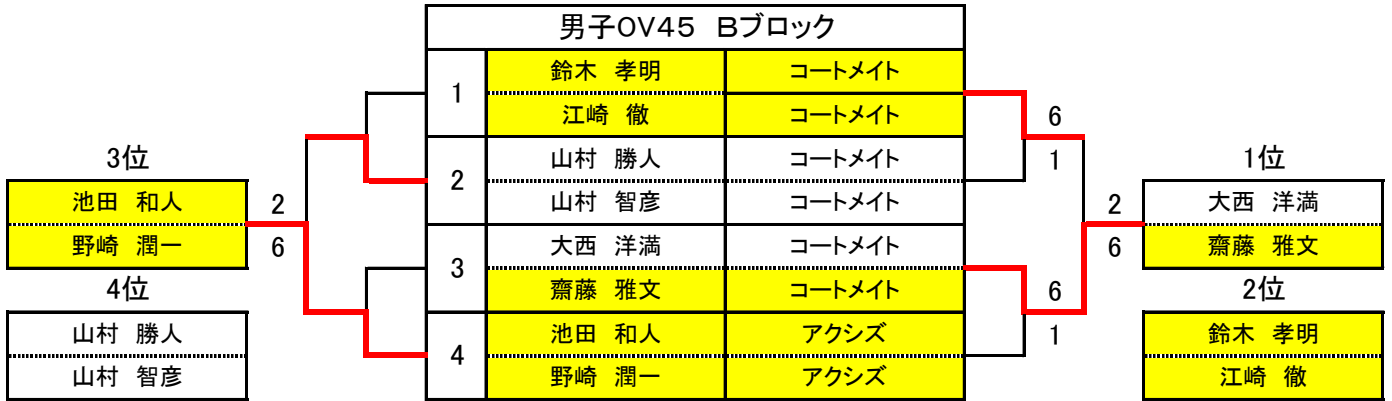

## 2022年度 春季市民大会(女子ダブルス一般)

女子ダブルス 一般			大田 明子	鈴木 昭子	松本 和美	石田 茂代	高村 弘子	福本 香織	成績	順位
			濱口 淑美	野口 弘子	川北 仁美	落合 和加	吉田 奈央	春木 絵里子		
1	大田 明子	TT		6-1	6-1	6-2	6-1	6-2	5-0	1
	濱口 淑美	TT								
2	鈴木 昭子	アクシズ	1-6		1-6	5-7	6-2	5-7	1-4	5
	野口 弘子	アクシズ								
3	松本 和美	サンライズ	1-6	6-1		7-6(3)	6-0	6-3	4-1	2
	川北 仁美	アクシズ								
4	石田 茂代	アクシズ	2-6	7-5	6-7(3)		6-3	2-6	2-3	4
	落合 和加	アクシズ								
5	高村 弘子	アクシズ	1-6	2-6	0-6	3-6		1-6	0-5	6
	吉田 奈央	アクシズ								
6	福本 香織	サンライズ	2-6	7-5	3-6	6-2	6-1		3-2	3
	春木 絵里子	コートメイト								

2022年度 春季市民大会(男子ダブルス OV45)

2022年度 春季市民大会(男子ダブルス 一般)