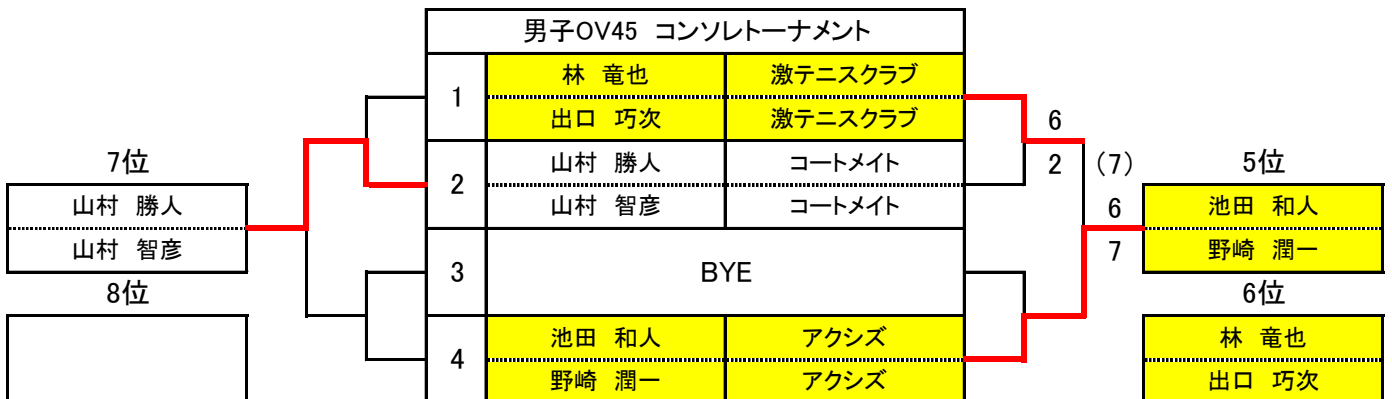

## 2022年度 春季市民大会(女子ダブルス一般)

女子ダブルス 一般			大田 明子	鈴木 昭子	松本 和美	石田 茂代	高村 弘子	福本 香織	成績	順位
			濱口 淑美	野口 弘子	川北 仁美	落合 和加	吉田 奈央	春木 絵里子		
1	大田 明子	TT		6-1	6-1	6-2	6-1	6-2	5-0	1
	濱口 淑美	TT								
2	鈴木 昭子	アクシズ	1-6		1-6	5-7	6-2	5-7	1-4	5
	野口 弘子	アクシズ								
3	松本 和美	サンライズ	1-6	6-1		7-6(3)	6-0	6-3	4-1	2
	川北 仁美	アクシズ								
4	石田 茂代	アクシズ	2-6	7-5	6-7(3)		6-3	2-6	2-3	4
	落合 和加	アクシズ								
5	高村 弘子	アクシズ	1-6	2-6	0-6	3-6		1-6	0-5	6
	吉田 奈央	アクシズ								
6	福本 香織	サンライズ	2-6	7-5	3-6	6-2	6-1		3-2	3
	春木 絵里子	コートメイト								

2022年度 春季市民大会(男子ダブルス OV45)

2022年度 春季市民大会(男子ダブルス 一般)